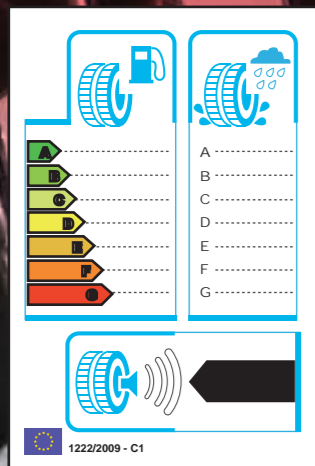

SUNFULL TIRES

E MARK CERTIFICATION

DEPARTMENT OF TRANSPORT

CERTIFICATE OF COMPULSORY PRODUCT

DISTRIBUIDO POR:

PCR

SUNFULL TIRES

TBR

MONT-PRO AT782 ON & OFF ROAD

Medida	Índice de Carga	Rango de Velocidad	Capacidad de Carga	Capas
LT215/75R15C	100/97	S	SL	6
LT215/85R16C	115/112	R	SL	10
LT225/75R16C	115/112	S	SL	10
LT235/75R15C	104/101	R	SL	6
LT235/85R16C	120/116	R	SL	10
LT245/75R16C	120/116	S	SL	10
LT245/75R17C	121/118	S	SL	10
LT265/70R17C	121/118	S	SL	10
LT265/75R16C	123/120	R	SL	10
LT285/70R17C	121/118	R	SL	8
LT285/75R16C	126/123	R	SL	10
LT31/10.50R15C	109	R	SL	6
215/75R15	100	S	SL	
235/70R16	106	T	SL	
235/75R15	109	S	SL	
245/65R17	107	T	SL	
245/70R16	107	T	SL	
245/70R17	110	T	SL	
245/75R16	111	S	SL	
255/70R16	111	T	SL	
265/65R17	112	T	SL	
265/70R16	112	T	SL	
265/70R17	115	T	SL	
265/75R16	116	S	SL	
285/70R17	117	T	SL	

MONT-PRO MT781 ON & OFF ROAD

Medida	Índice de Carga	Rango de Velocidad	Capacidad de Carga	Capas
LT235/75R15C	104/101	Q	SL	6
LT245/75R16C	120/116	Q	SL	10
LT265/70R17C	121/118	Q	SL	10
LT265/75R16C	123/120	Q	SL	10
LT31/10.50R15C	109	Q	SL	6
LT33/12.5R15C	108	Q	SL	6
LT33/12.5R20C	114	Q	SL	10
LT35/12.5R20C	121	Q	SL	10

MONT-PRO HP881 HIGH PERFORMANCE

Medida	Índice de Carga	Rango de Velocidad	Capacidad de Carga
215/55R18	99	V	XL
215/60R17	96	H	SL
225/45R19	96	W	XL
225/55R18	98	V	SL
225/55R19	99	V	SL
225/60R18	100	V	SL
235/45R19	99	W	XL
235/55R18	100	V	SL
235/55R19	105	V	XL
235/60R18	107	V	XL
245/45R20	99	W	SL
245/60R18	105	V	SL
255/50R19	107	V	XL
255/55R18	109	W	XL
255/60R18	112	V	XL
265/50R20	111	V	XL
275/40R20	106	W	XL
275/45R20	110	V	SL
275/55R20	117	V	XL
285/35R22	106	V	XL
285/45R19	111	W	XL
295/40R21	111	W	XL
305/40R22	114	W	XL

SF-05 ALL SEASON

Medida	Índice de Carga	Rango de Velocidad	Capacidad de Carga	Capas
LT175/65R14	C90/88	T	SL	6
LT175/70R14	C95/9	S	SL	6
LT195/65R16	C104/102	T	SL	8
LT195/R15	C106/104	R	SL	8
LT205/70R15	C106/104	R	SL	8
LT205/75R16	C110/108	R	SL	8
LT205/R14	C109/107	Q	SL	8
LT225/70R15	C112/110	R	SL	8
LT225/75R16	C121/120	R	SL	12

SUNFULL fabricada por Shandong Hengfeng que es una de las fábricas más respetadas en China y una de las TOP 10 en China.

Se especializa en fabricar llantas de automovil y camionetas con reconocimiento en más de 50 países del mundo. Tiene un centro de "Desarrollo y Tecnología" de nivel mundial donde construye y asegura la calidad de sus neumáticos.

Todos sus productos cuentan con certificaciones ISO9001, TS, 16949, ECE, POT, GCC, INMETRO, CCC, DIS, SNI, etc.

SF-688 ALL SEASON

Medida	Índice de Carga	Rango de Velocidad	Capacidad de Carga
135/80R13	70	T	SL
145/65R15	72	T	S
145/70R12	69	T	SLL
145/70R13	71	T	SL
145/80R12	74	T	SL
155/65R13	73	T	SL
155/65R14	75	T	SL
155/70R12	73	T	SL
155/70R13	75	T	SL
155/80R12	77	T	SL
155/80R13	79	T	SL
165/55R14	72	H	SL
165/60R13	73	T	S
165/60R14	75	H	SLL
165/60R15	77	H	SL
165/65R13	77	T	SL
165/65R14	79	T	S
165/65R15	81	T	SLL
165/70R12	77	T	SL
165/70R13	79	T	SL
165/70R14	81	T	SL
165/80R14	85	T	SL
175/55R15	77	T	SL
175/60R13	77	H	SL
175/60R14	79	H	SL
175/60R15	81	H	S
175/65R14	82	T	SLL
175/65R14	82	H	SL
175/65R15	84	H	SL
175/70R12	80	T	SL
175/70R13	82	T	SL
175/70R14	84	T	SL
175/80R14	88	T	SL
185/55R14	80	H	SL

Medida	Índice de Carga	Rango de Velocidad	Capacidad de Carga
185/55R15	82	V	SL
185/60R14	82	H	SL
185/60R15	84	H	S
185/65R14	86	H	SLL
185/65R15	88	H	SL
185/70R13	86	H	SL
185/70R14	88	H	SL
185/80R15	93	T	S
195/50R15	82	V	SLL
195/55R15	85	V	SL
195/60R14	86	H	SL
195/60R15	88	V	SL
195/65R15	95	H	XL
195/65R15	91	V	SL
195/70R14	91	H	SL
205/50R16	87	V	SL
205/55R16	91	V	SL
205/60R13	86	T	SL
205/60R15	91	V	SL
205/60R16	92	V	SL
205/65R15	94	V	SL
205/70R14	95	H	SL
205/70R15	96	H	SL
215/55R16	97	V	XL
215/60R15	94	H	SL
215/60R16	95	V	SL
215/65R15	96	H	SL
215/65R16	98	H	SL
215/65R16	102	H	XL
215/70R15	98	H	SL
225/60R16	98	H	SL
225/60R16	102	V	XL
195/60R16	89	H	SL